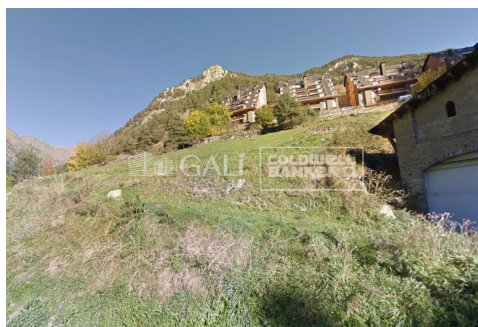

TERRENY URBANITZABLE A LA MASSANA

ref: **04476**

0 m²

0

0

No Inclòs

Terreny urbanitzable de 9.009,75 m², situat el nucli urbà d'Arinsal, La Massana. Disposa d'una edificabilitat màxima 5.405,85 m². La seva orientació i ubicació li proporciona molta lluminositat i unes vistes immillorables de la vall, sent ideal per a habitatges unifamiliars i plurifamiliars.~~Es tracta d'una parcel·la de manera trapezoidal, a uns 2 minuts amb cotxe del centre del poble d'Arinsal. L'accés rodat fins a la parcel·la es realitza per ...