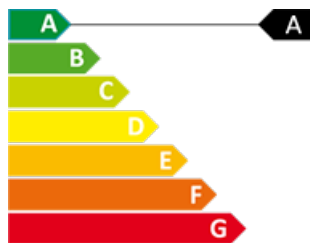

50 anys Superior immobiliaris

CERTIFICAT ENERGÈTIC

0

0

5164 m²

No Inclòs

Terreny en venda a Llorç, 5164 metres

Ref: ref07223