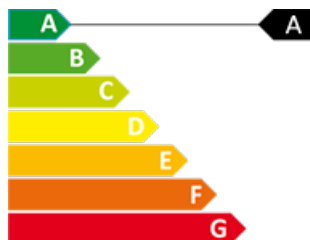

50 anys Superior immobiliaris

CERTIFICAT ENERGÈTIC

0

0

1162 m²

No Inclòs

Terreny en venda a Llorç, 1162 metres

Ref: ref07224