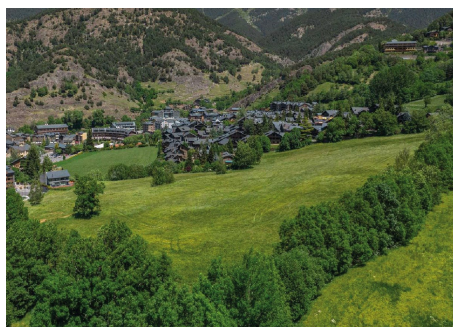

# Meravelloses parcel·les amb vistes a la Vall

ref: **28948**

0 m<sup>2</sup>

0

0

No Inclòs

Disposem d'una magnífica parcel·la prop del centre del poble d'Ordino. El terreny està connectat a través d'una ruta de doble sentit, per la qual cosa es pot accedir a la urbanització tant amb cotxe com a peu. És una parcel·la que gràcies a la inclinació de terreny té sol i vistes panoràmiques a la Vall, cosa que fa la parcel·la ideal per edificar. ~ A la parròquia podem gaudir d'activitats educatives, lúdiques i esportives en un entorn envoltat ...