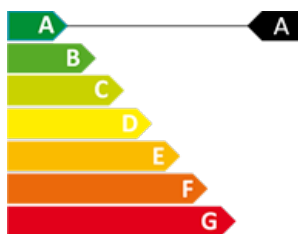

HANSON

PROMOTORA IMMOBILIÀRIA

HANSON

PROMOTORA IMMOBILIÀRIA

CERTIFICAT ENERGÈTIC

0

0

3159 m²