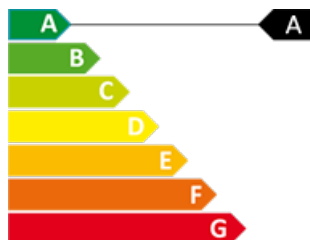

HANSON

PROMOTORA IMMOBILIÀRIA

HANSON

PROMOTORA IMMOBILIÀRIA

CERTIFICAT ENERGÈTIC

0

0

3159 m²