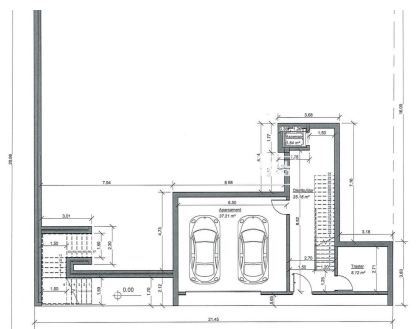

# TERRENY CONSOLIDAT A ORDINO

ref: 04332

0 m<sup>2</sup>

0

0

No Inclòs

Terreny consolidat al Serrat, Ordino, molt proper a les pistes d'esquí d'Arcalís. El terreny, ubicat a una alçada de 1.500 m, té una superfície de 455,85 m<sup>2</sup> i té una edificabilitat de 364,68 m<sup>2</sup> com a màxim. Ubicat en un entorn natural i amb una orientació que li confereix molta lluminositat. El terreny també disposa d'un projecte de construcció (orientatiu) que li permetria una construcció unifamiliar de 4 plantes amb una edificació de 355,98 m<sup>2</sup>...