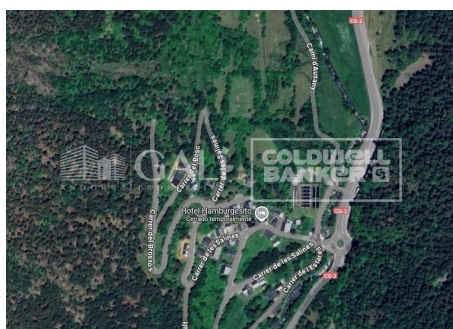

# TERRENY CONSOLIDAT A ORDINO

ref: 04332

0 m<sup>2</sup>

0

0

No Inclòs

Terreny consolidat al Serrat, Ordino, molt proper a les pistes d'esquí d'Arcalís. El terreny, ubicat a una alçada de 1.500 m, té una superfície de 455,85 m<sup>2</sup> i té una edificabilitat de 364,68 m<sup>2</sup> com a màxim. Ubicat en un entorn natural i amb una orientació que li confereix molta lluminositat. El terreny també disposa d'un projecte de construcció (orientatiu) que li permetria una construcció unifamiliar de 4 plantes amb una edificació de 355,98 m<sup>2</sup>...