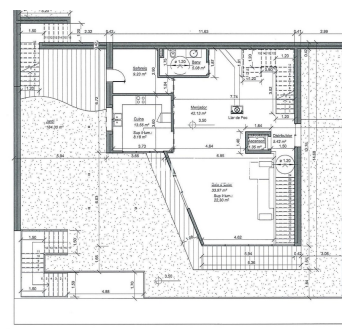

# TERRENY CONSOLIDAT A ORDINO

ref: 04332

0 m<sup>2</sup>

0

0

No Inclòs

Terreny consolidat al Serrat, Ordino, molt proper a les pistes d'esquí d'Arcalís. El terreny, ubicat a una alçada de 1.500 m, té una superfície de 455,85 m<sup>2</sup> i té una edificabilitat de 364,68 m<sup>2</sup> com a màxim. Ubicat en un entorn natural i amb una orientació que li confereix molta lluminositat. El terreny també disposa d'un projecte de construcció (orientatiu) que li permetria una construcció unifamiliar de 4 plantes amb una edificació de 355,98 m<sup>2</sup>...