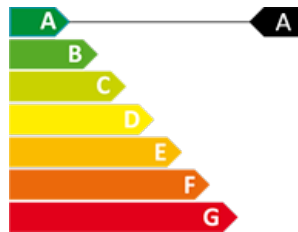

50 anys Superior
immobiliaris

CERTIFICAT ENERGÈTIC

0

0

0 m²

No Inclòs

Terreny en venda a Pal

Ref: ref11436