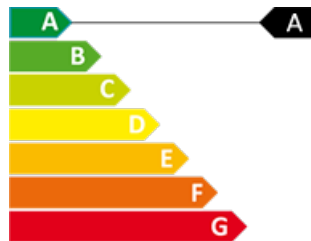

50 anys Superior
immobiliaris

CERTIFICAT ENERGÈTIC

0

0

3160 m²

No Inclòs

Terreny en venda a Pal, 3160 metres

Ref: ref00846