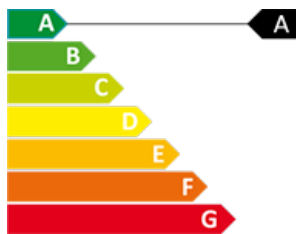

50 anys Superior
immobiliaris

CERTIFICAT ENERGÈTIC

 0

 0

 423 m²

 No Inclòs

Terreny en venda a Prats, 423 metres

Ref: ref04186