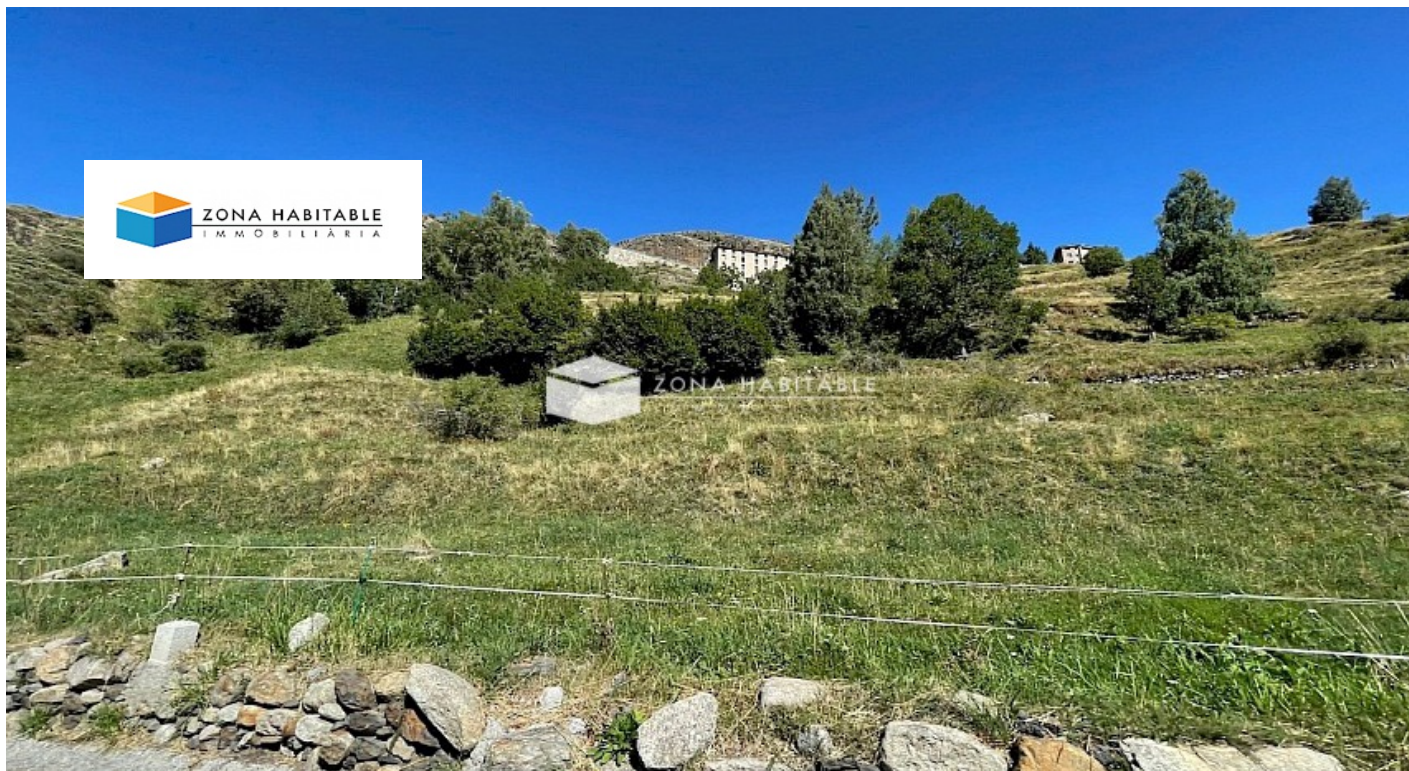

Terreny en venda a Ransol

ref: **11344**

2179 m²

0

0

No Inclòs

Gran terreny en venda situat a la parròquia de Canillo, al poble de Ransol. A prop de les pistes d'esquí del Sector de Grandvalira. Amb una superfície aproximada de 2179m². Amb fàcil accés i amb orientació del solar sud-est; l'asolellament que rep es limita a gairebé tot el dia. Les vistes son sobre la vall i la carretera. Es pot destinar a tots els usos excepte l'agrícola i el ramader. No dubteu en posar-vos en contacte per a més informació al...