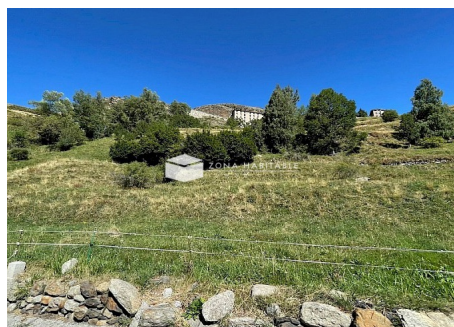

Terreny en venda a Ransol

ref: **11344**

 2179 m ²	 0	 0	 No Inclòs
--	--	--	--

Gran terreny en venda situat a la parròquia de Canillo, al poble de Ransol. A prop de les pistes d'esquí del Sector de Grandvalira. Amb una superfície aproximada de 2179m². Amb fàcil accés i amb orientació del solar sud-est; l'assolellament que rep es limita a gairebé tot el dia. Les vistes son sobre la vall i la carretera. Es pot destinar a tots els usos excepte l'agrícola i el ramader. No dubteu en posar-vos en contacte per a més informació al...