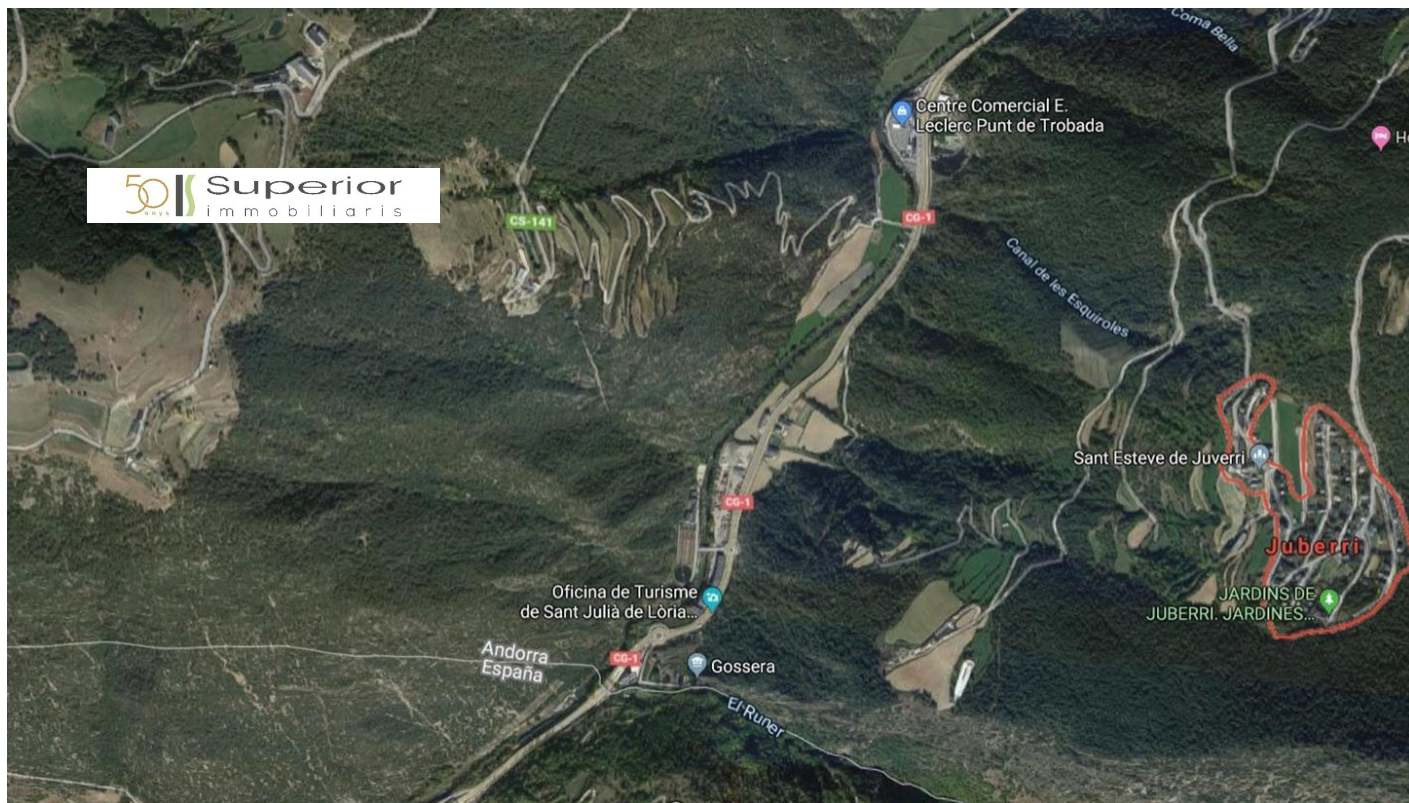

# Terreny en venda a Sant Julià de Lòria, 3502 metres

ref: **ref10582**

|  |  |  |  |
|--|--|--|--|
| <br>3502 m <sup>2</sup> | <br>0 | <br>0 | <br>No Inclòs |
|--|--|--|--|

Parcel·la de terreny en venda a Sant Julià de Lòria. Es troba en una zona amb bons accessos, bones vistes i assolellada. Està situada en sòl urbà consolidat, té una superfície de 3.502m<sup>2</sup> (és distribueix amb dos parts: 452m<sup>2</sup> i 3.050m<sup>2</sup>), i segons la normativa actual es pot edificar un màxim de 9.625m<sup>2</sup>. - En la primera parcel·la de 452m<sup>2</sup> hi ha una borda per enderrocar, es podria edificar fins un total de 2.100m<sup>2</sup> aproximadament, és a dir un petit edifi...