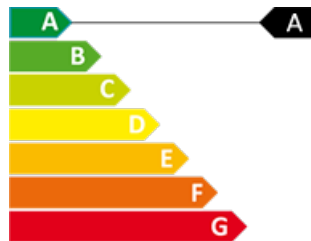

50 anys Superior
immobiliaris

CERTIFICAT ENERGÈTIC

0

0

3502 m²

No Inclòs

Terreny en venda a Sant Julià de Lòria, 3502 metres

Ref: refl0582