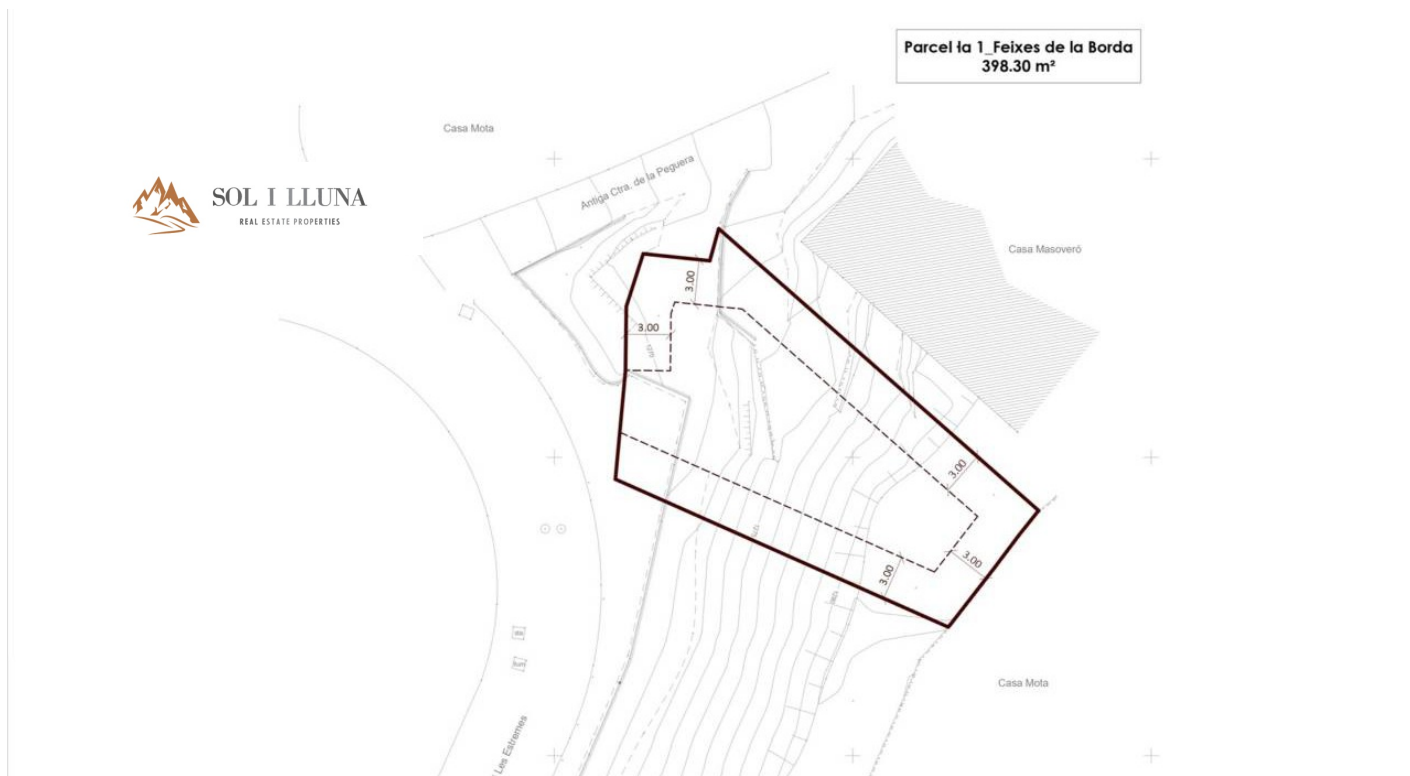

Terreny en venda a la carretera de la Peguera - Sant Julià

ref: **000033**

398 m²

0

0

No Inclòs

Terreny de 398,20 m² situat a la Urbanització Pont i les Extremes, a la carretera de la Peguera, Sant Julià de Lòria. Edificabilitat màxima de 318,64 m² i una superfície de 131,44 m². Destinat a la construcció d'un habitatge unifamiliar, es troba en un espai tranquil i a prop de la natura. A només 5 minuts del centre de Sant Julià i 15 minuts del centre del Principat d'Andorra.