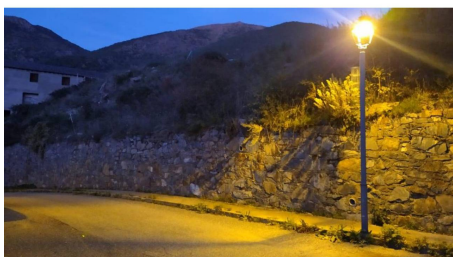

Terreny en venda a la carretera de la Peguera - Sant Julià

ref: **000033**

398 m²

0

0

No Inclòs

Terreny de 398,20 m² situat a la Urbanització Pont i les Extremes, a la carretera de la Peguera, Sant Julià de Lòria. Edificabilitat màxima de 318,64 m² i una superfície de 131,44 m². Destinat a la construcció d'un habitatge unifamiliar, es troba en un espai tranquil i a prop de la natura. A només 5 minuts del centre de Sant Julià i 15 minuts del centre del Principat d'Andorra.