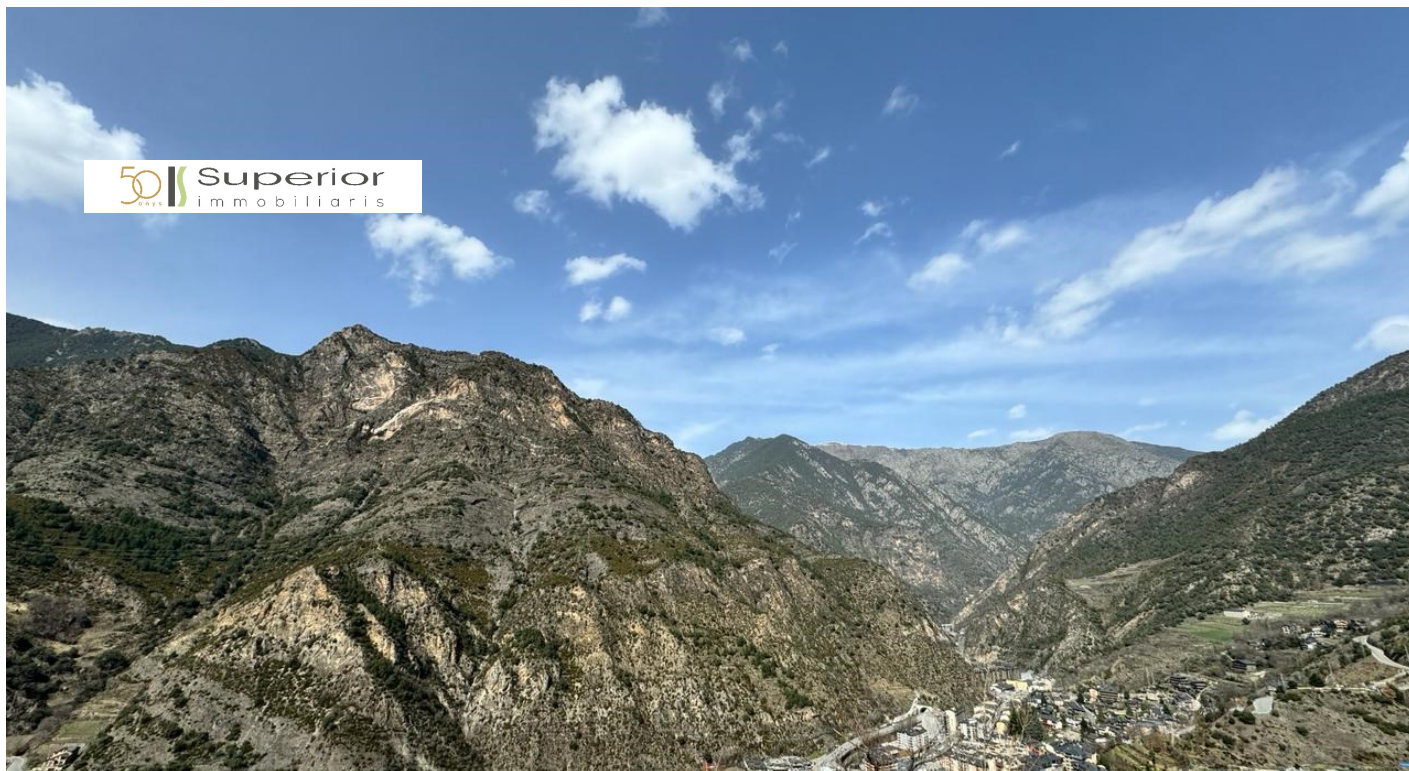

Terreny en venda a Sant Julià de Lòria

ref: **ref13075**

Terreny per vendre situat al poble d'Aixirivall, Sant Julià de Lòria. Es troba en una zona tranquil·la i amb bons accessos, a uns 5 minuts del centre de Sant Julià de Lòria i a prop de Naturland.

Gràcies a la seva situació gaudeix d'unes precioses vistes panoràmiques a la vall i a la muntanya.

Aquest terreny en un sòl urbà consolidat té una superfície de 3.523,90m² amb un projecte aprovat per construir-hi uns 12 habitatges unifamil...