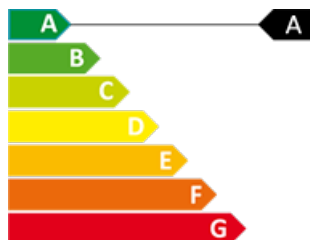

50 anys Superior
immobiliaris

CERTIFICAT ENERGÈTIC

0

0

1942 m²

No Inclòs

Terreny en venda a Sant Julià de Lòria, 1942 metres

Ref: ref07028