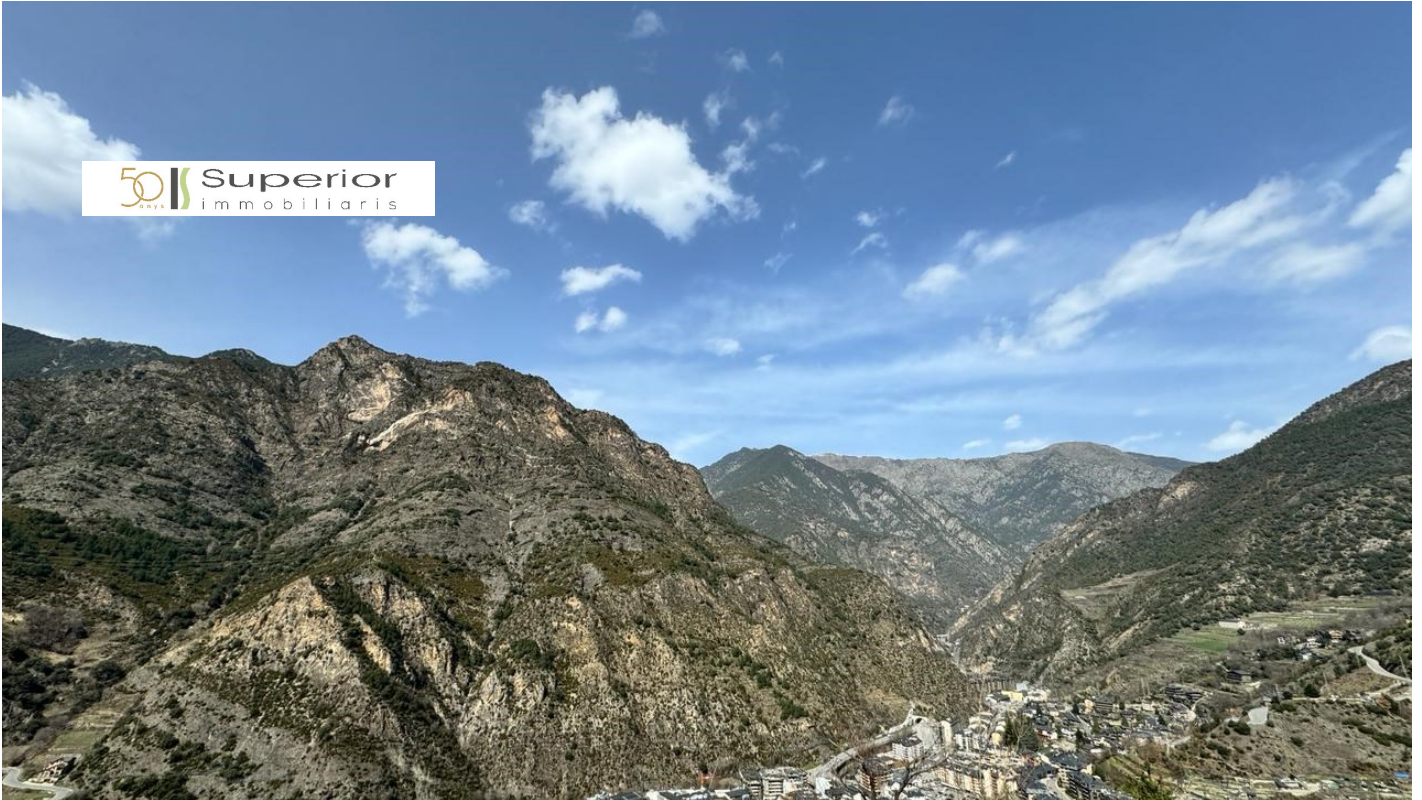

# Terreny en venda a Sant Julià de Lòria

ref: **ref13075**

0 m<sup>2</sup>

0

0

No Inclòs

Terreny per vendre situat al poble d'Aixirivall, Sant Julià de Lòria. Es troba en una zona tranquil·la i amb bons accessos, a uns 5 minuts del centre de Sant Julià de Lòria i a prop de Naturland.

Gràcies a la seva situació gaudeix d'unes precioses vistes panoràmiques a la vall i a la muntanya.

Aquest terreny en un sòl urbà consolidat té una superfície de 3.523,90m<sup>2</sup> amb un projecte aprovat per construir-hi uns 12 habitatges unifamil...