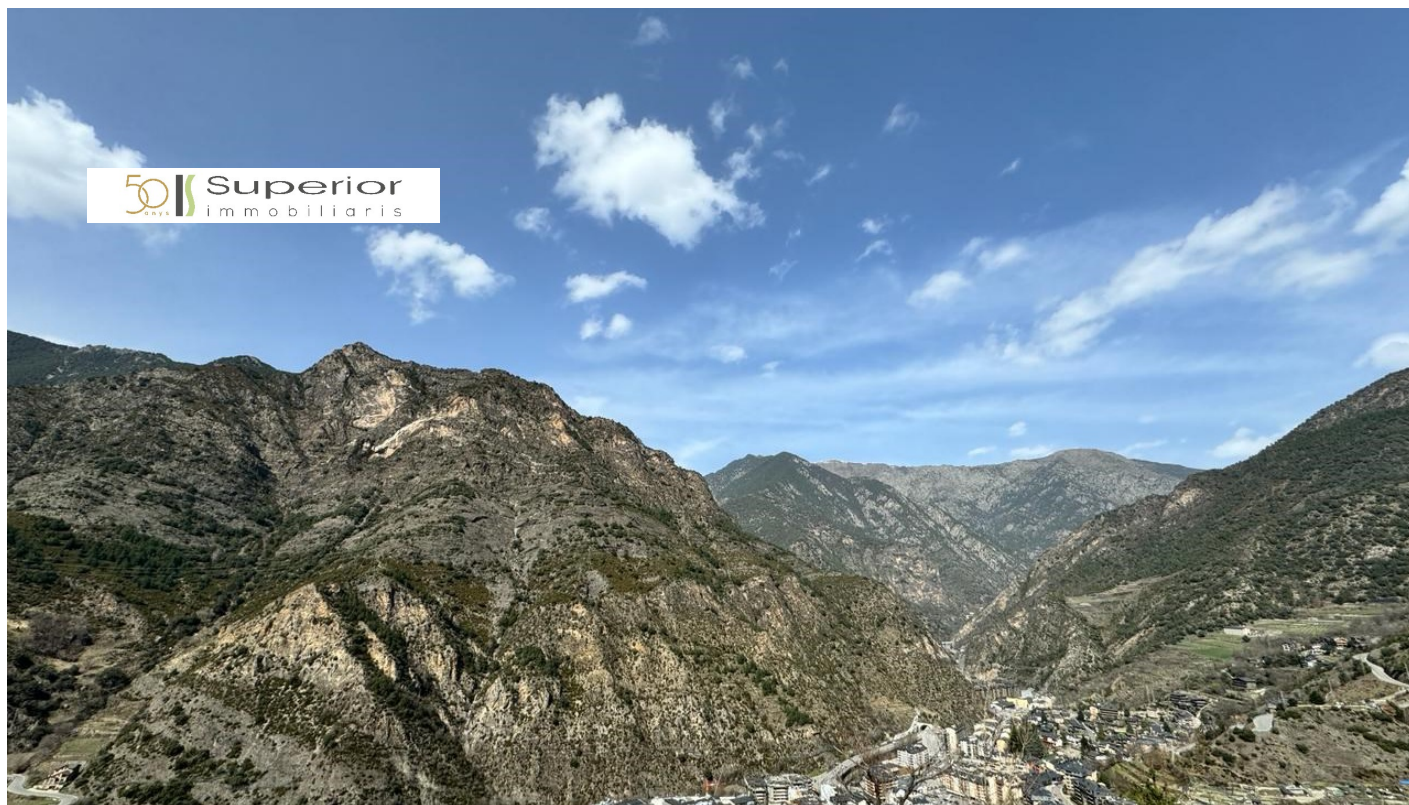

Terreny en venda a Sant Julià de Lòria, 3523 metres

ref: **ref13075**

 3523 m ²	 0	 0	 No Inclòs
--	--	--	--

Terreny per vendre situat al poble d'Aixirivall, Sant Julià de Lòria. Es troba en una zona tranquil·la i amb bons accessos, a uns 5 minuts del centre de Sant Julià de Lòria i a prop de Naturland.

Gràcies a la seva situació gaudeix d'unes precioses vistes panoràmiques a la vall i a la muntanya.

Aquest terreny en un sòl urbà consolidat té una superfície de 3.523,90m² amb un projecte aprovat per construir-hi uns 12 habitatges unifamil...