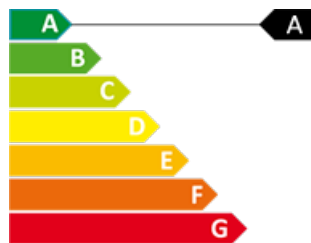

50 anys Superior
immobiliaris

CERTIFICAT ENERGÈTIC

0

0

1250 m²

No Inclòs

Terreny en venda a Santa Coloma, 1250 metres

Ref: re108640