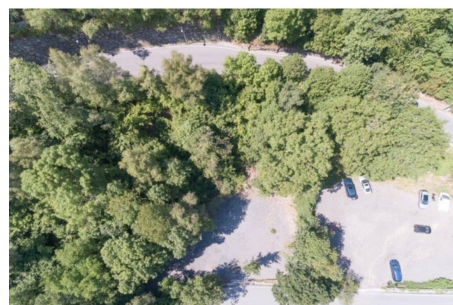

Terreny en venda en Sispony

ref: **C7480**

800 m²

0

0

No Inclòs

Terreny consolidat ubicat a Sispony, bones vistes i assolellat, zona residencial i tranquil·la.

CONCERTA UNA VISITA