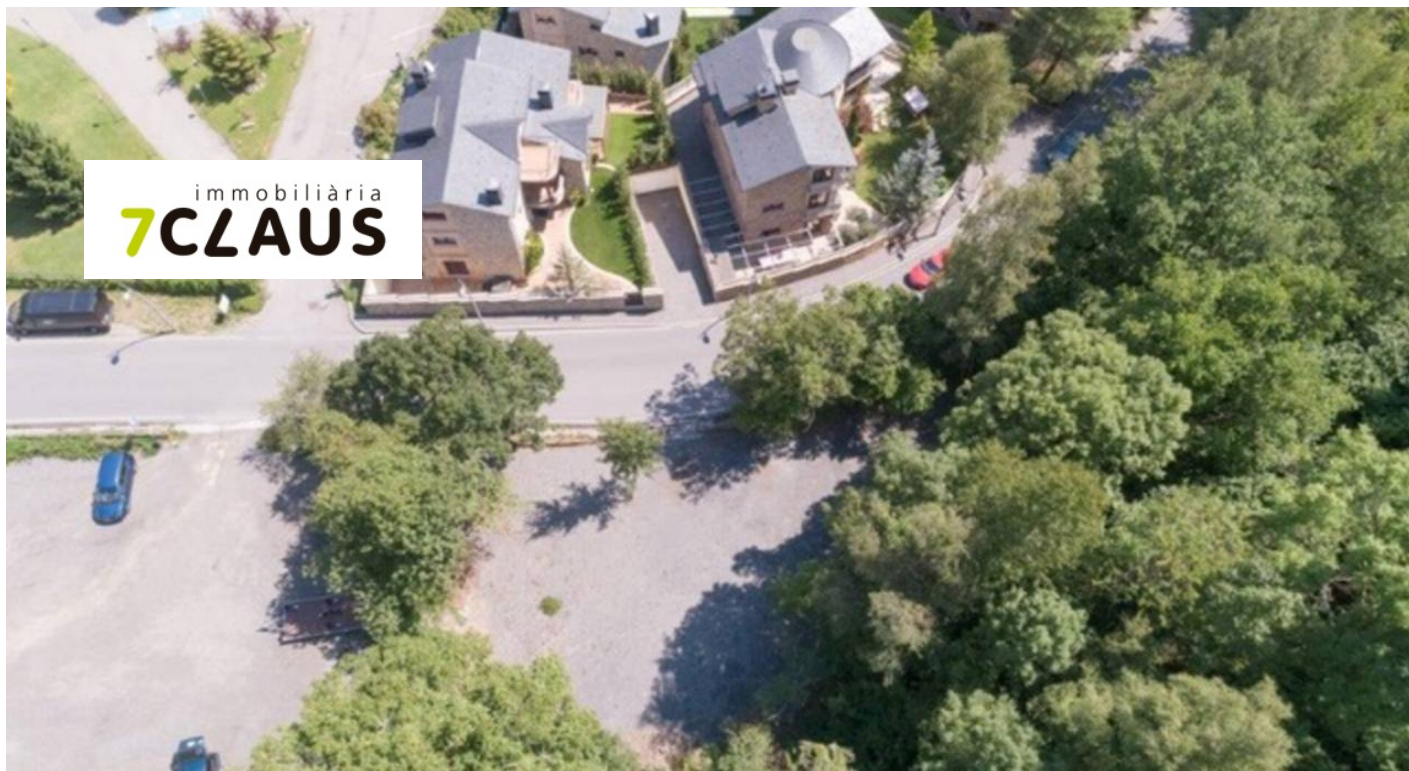

Terreny en venda en Sispony

ref: **C7480**

800 m²

0

0

No Inclòs

Terreny consolidat ubicat a Sispony, bones vistes i assolellat, zona residencial i tranquil·la.

CONCERTA UNA VISITA