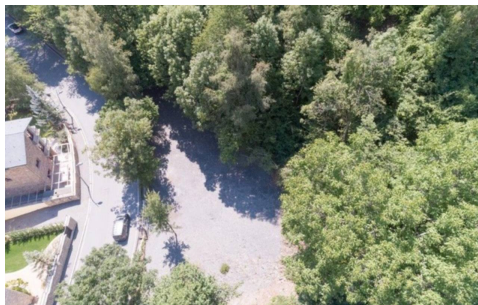

Terreny en venda en Sispony

ref: **C7480**

800 m²

0

0

No Inclòs

Terreny consolidat ubicat a Sispony, bones vistes i assolellat, zona residencial i tranquil·la.

CONCERTA UNA VISITA