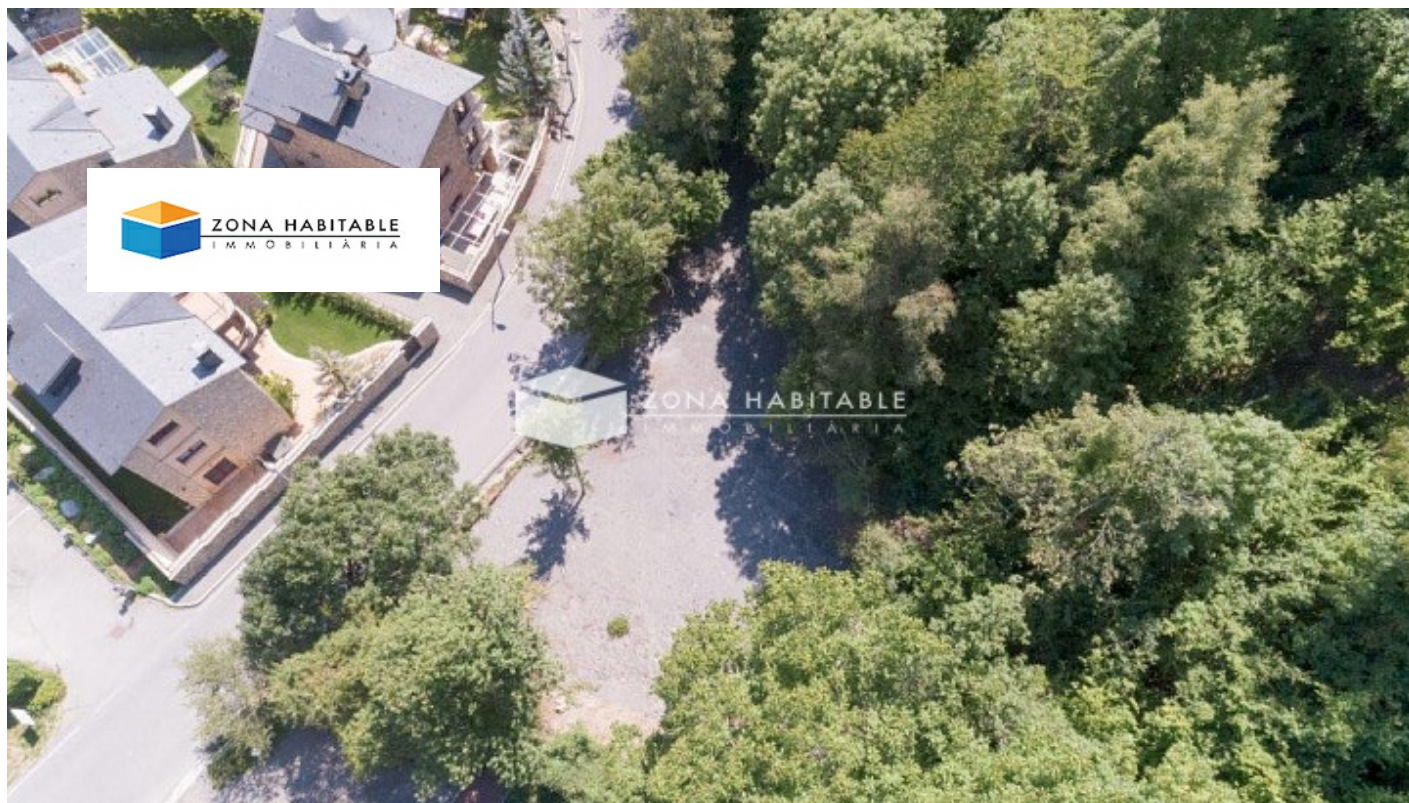

Terreny amb vistes en venda a Sispony

ref: **13060**

800 m²

0

0

No Inclòs

Terreny en venda, situat a la Parròquia de La Massana, ubicat concretament a Sispony. En una zona residencial molt tranquil.la Terreny consolidat amb vistes i assolellat. No dubteu en posar-vos en contacte per a més informació al +376 801 200 o a www.zonahabitable.com