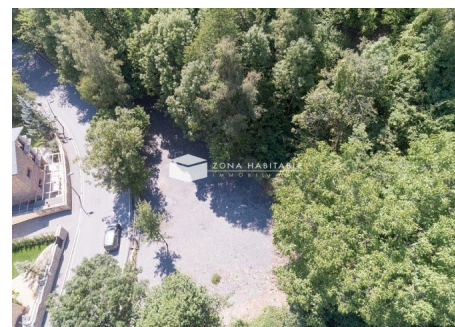

Terreny amb vistes en venda a Sispony

ref: **13060**

800 m²

0

0

No Inclòs

Terreny en venda, situat a la Parròquia de La Massana, ubicat concretament a Sispony. En una zona residencial molt tranquil.la Terreny consolidat amb vistes i assolellat. No dubteu en posar-vos en contacte per a més informació al +376 801 200 o a www.zonahabitable.com