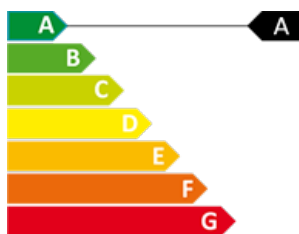

IMM1

CERTIFICAT ENERGÈTIC

0

0

13442 m²

No Inclòs

Terreny a Soldeu edificable

Ref. 2918