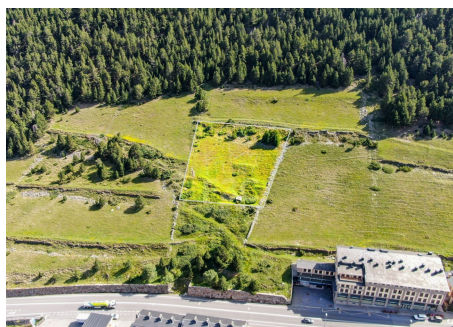

# Terreny en venda a Soldeu, 1536 metres

ref: **445**

1536 m2

0

0

No Inclòs

Magnífico terreno en régimen de suelo urbano consolidable de 1.536 m2, idealmente situado en Bordes de Envalira (Canillo) en frente de las pistas del dominio esquiable de GrandValira, en la zona del Peretol, a medio camino entre Soldeu y Grau Roig, una zona de alta actividad turística orientada al esquí en invierno y hacia las actividades de naturaleza y de montaña como el senderismo, la bicicleta de montaña o el golf, en verano. La finca está...