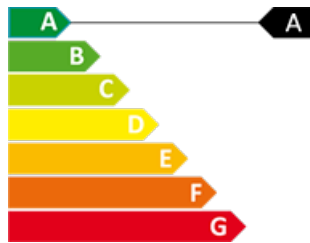

50 anys Superior  
immobiliaris

CERTIFICAT ENERGÈTIC

0

0

2169 m<sup>2</sup>

No Inclòs

**Terreny en venda a Soldeu, 2169 metres**

Ref: ref04317