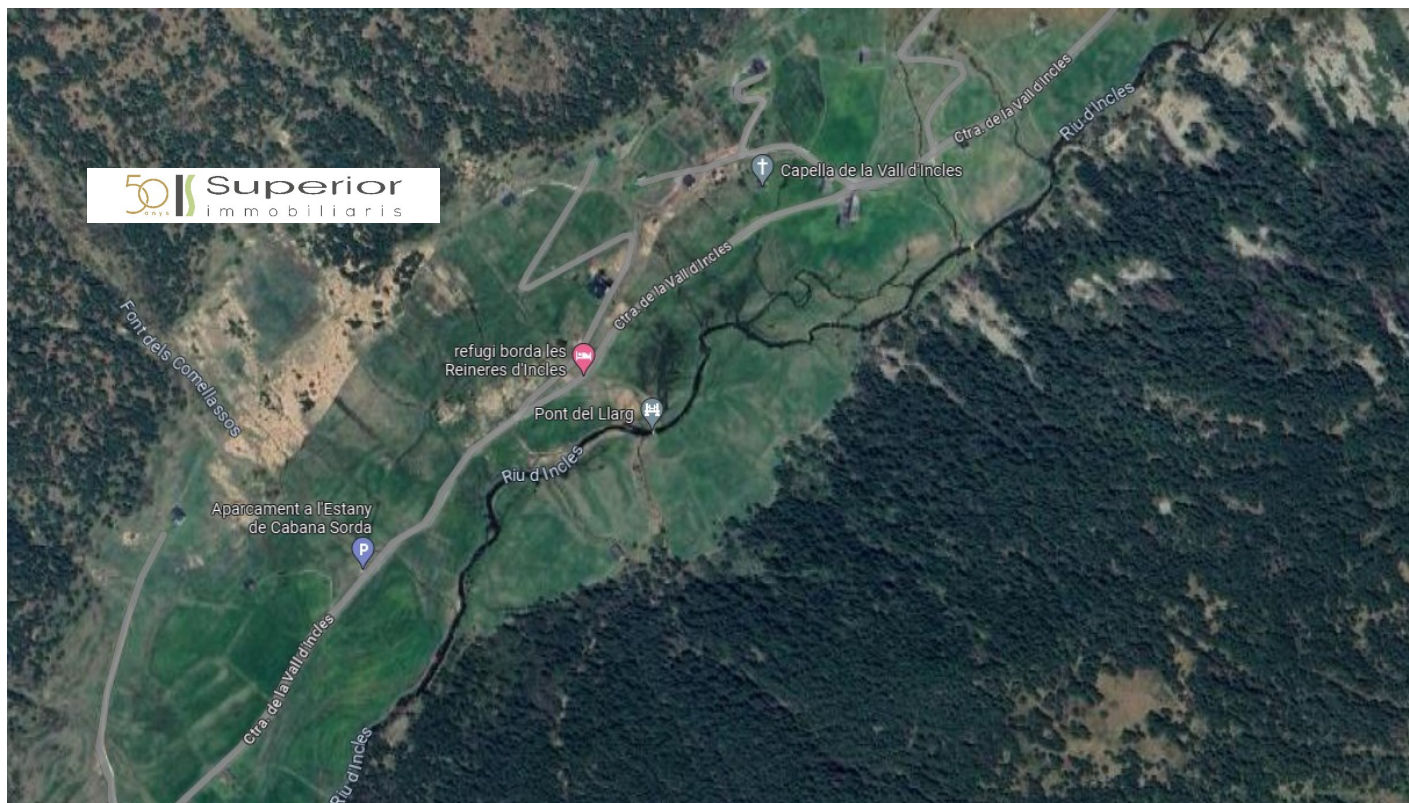

Terreny en venda a Soldeu, 3363 metres

ref: **ref05082**

 3363 m2	 0	 0	 No Inclòs
--	--	--	--

Terreny a la Ctra. General d'Incles. A 15km aprox. del centre d'Andorra La Vella. En una unitat d'Actuació en sòl urbà consolidat. De gestió directa. Zona Urbana B, Cessió: 10% Superfície cedida per ampliació de la Carretera: 711,94m2 Ocupació de la parcel·la: 100 % en pl. baixa Maximum height of the façade: 13,20m Surface that can be built on slope: 9.000m2 aprox.