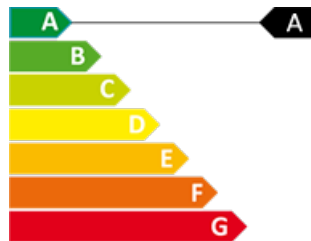

50 anys Superior
immobiliaris

CERTIFICAT ENERGÈTIC

0

0

3363 m²

No Inclòs

Terreny en venda a Soldeu, 3363 metres

Ref: ref05082