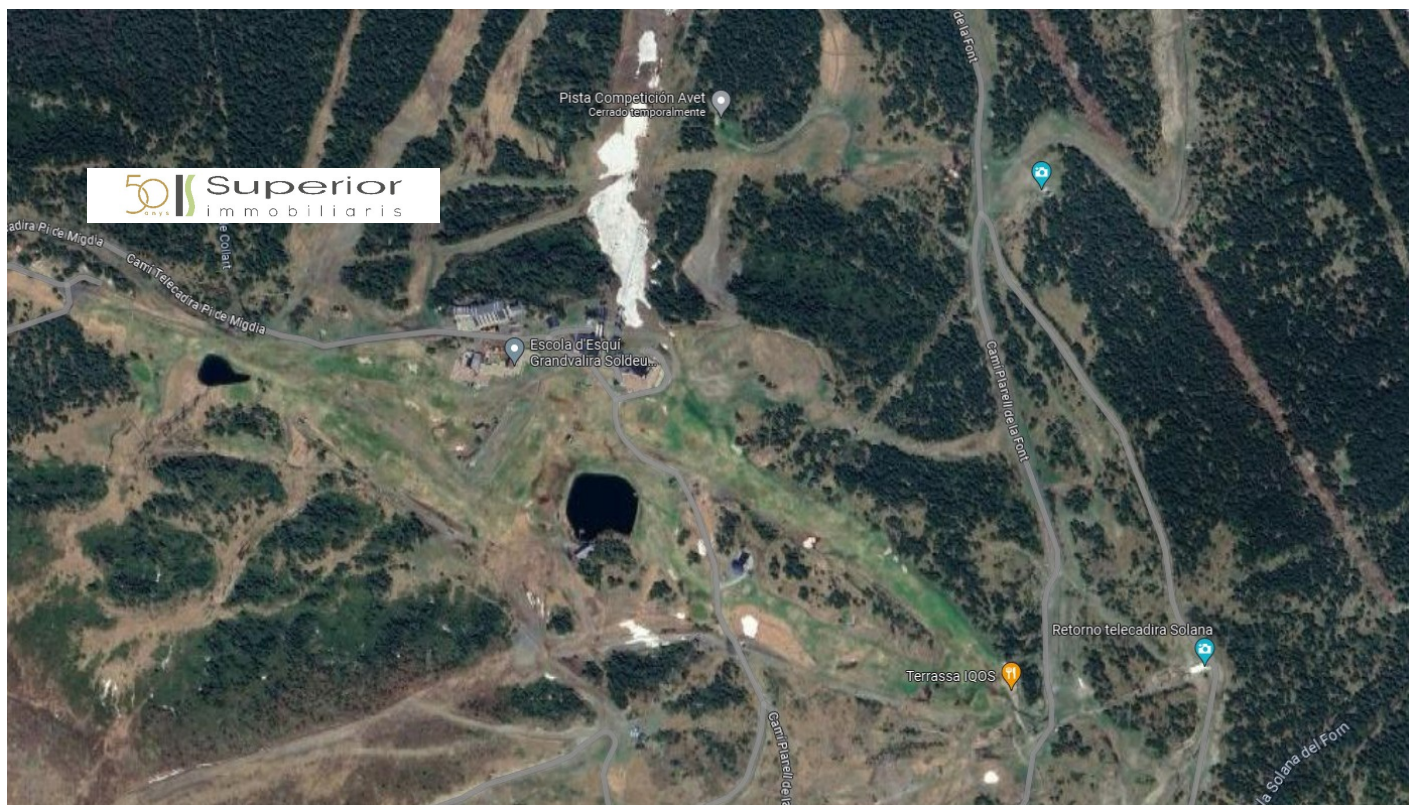

Terreny en venda a Soldeu, 1866 metres

ref: **ref06542**

 1866 m ²	 0	 0	 No Inclòs
--	--	--	--

Terreny en venda a Andorra, situat en la parròquia de Canillo, a 500m del centre del poble de Soldeu. Entorn muntanyec, prop de les pistes d'esquí de Grandvalira. Amb sol i vistes panoràmiques. Es poden edificar 625m² per planta aprox, amb un total de 4.367m². Terreny en venda en sòl urbanitzable, zona de desenvolupament suburbà.