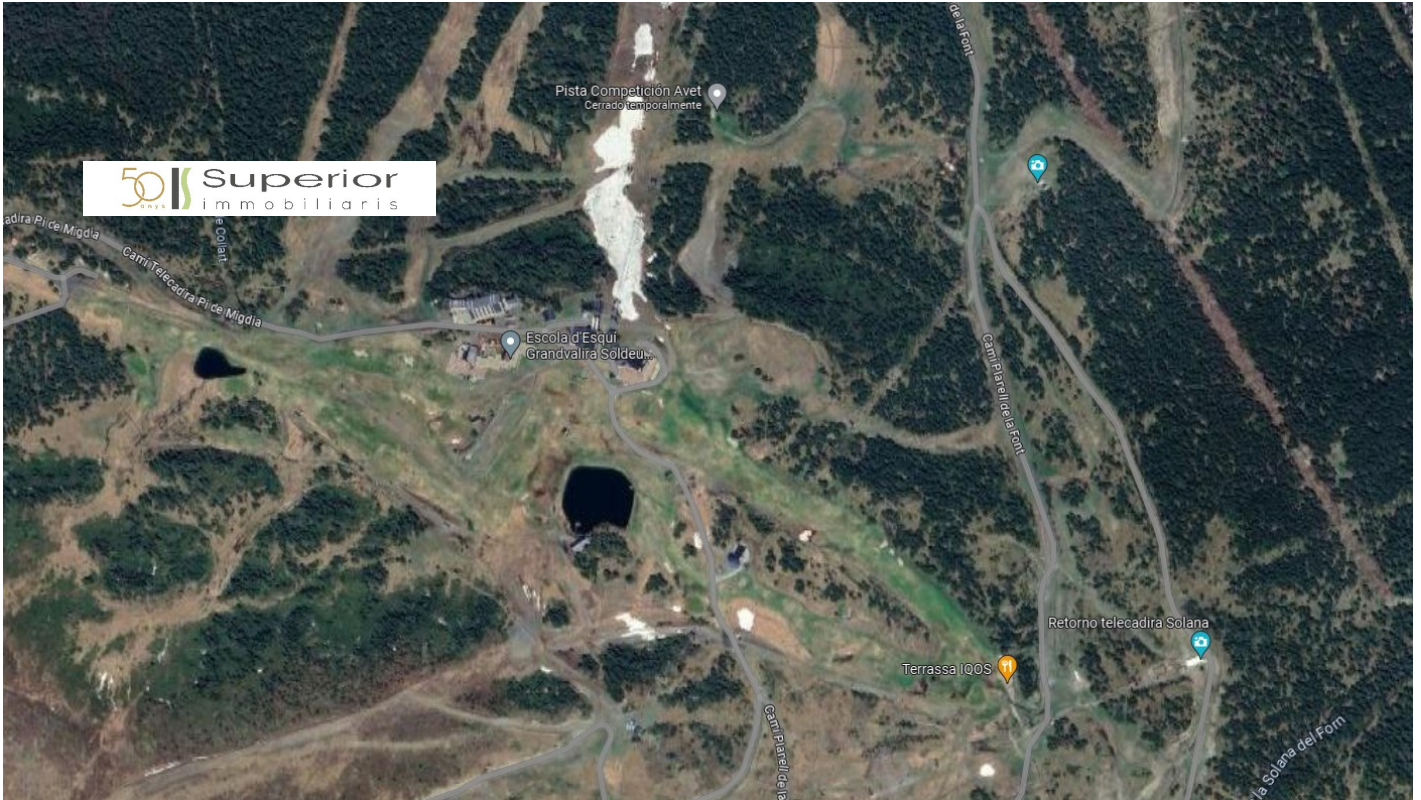

# Terreny en venda a Soldeu

ref: **ref10730**

0 m<sup>2</sup>

0

0

No Inclòs

Terreny en venda a Canillo. Es troba al poble de Soldeu, a 10 minuts en cotxe del centre de Canillo.

Aquest terreny de sol urbà consolidat amb una superfície de 2.246m<sup>2</sup>. La edificabilitat seria de 4.881m<sup>2</sup> amb un màxim de planta baixa més 4 plantes amb 13,20m .