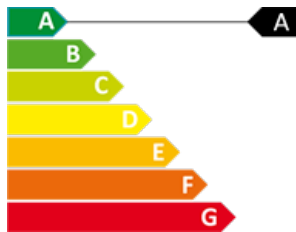

50 anys Superior  
inmobiliaris

CERTIFICAT ENERGÈTIC

0

0

1441 m<sup>2</sup>

No Inclòs

**Terreny en venda a Sornàs, 1441 metres**

Ref: ref09722