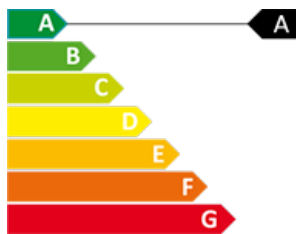

50 anys Superior
immobiliaris

CERTIFICAT ENERGÈTIC

 0

 0

 3330 m²

 No Inclòs

Terreny en venda a Sornàs, 3330 metres

Ref: ref09723