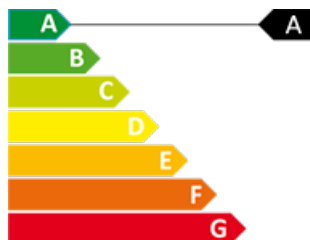

50 anys Superior
immobiliaris

CERTIFICAT ENERGÈTIC

0

0

3381 m²

No Inclòs

Terreny en venda a Xixerella, 3381 metres

Ref: ref08360