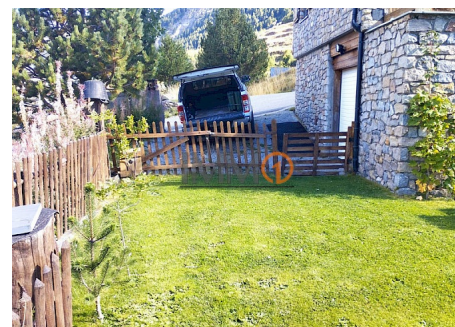

# En venda fantàstic xalet a la Ctra. Del Forn (Canillo)

ref: 3661

150 m<sup>2</sup>

3

2

No Inclòs

Es ven fantàstic xalet ubicat a la Carretera del Forn de Canillo. El xalet ha estat construït sobre una parcel·la de 300 m<sup>2</sup> i conta amb una superfície construïda d'uns 150 m<sup>2</sup> distribuïda en 3 plantes d'una superfície aproximada de 50 m<sup>2</sup> cada una. En la planta soterrània és on es troba l'aparcament amb capacitat per a 2 vehicles. Planta baixa on trobem una moderna cuina oberta a un acollidor saló menjador amb llar de foc que té accés directe a un ...