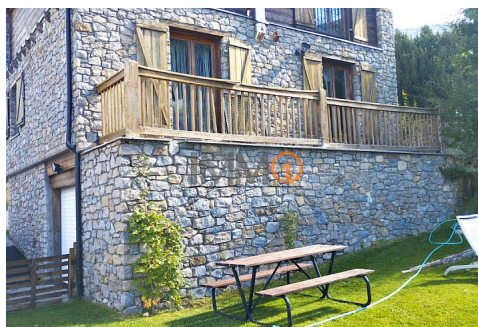

# En venda fantàstic xalet a la Ctra. Del Forn (Canillo)

ref: 3661

150 m<sup>2</sup>

3

2

No Inclòs

Es ven fantàstic xalet ubicat a la Carretera del Forn de Canillo. El xalet ha estat construït sobre una parcel·la de 300 m<sup>2</sup> i conta amb una superfície construïda d'uns 150 m<sup>2</sup> distribuïda en 3 plantes d'una superfície aproximada de 50 m<sup>2</sup> cada una. En la planta soterrània és on es troba l'aparcament amb capacitat per a 2 vehicles. Planta baixa on trobem una moderna cuina oberta a un acollidor saló menjador amb llar de foc que té accés directe a un ...