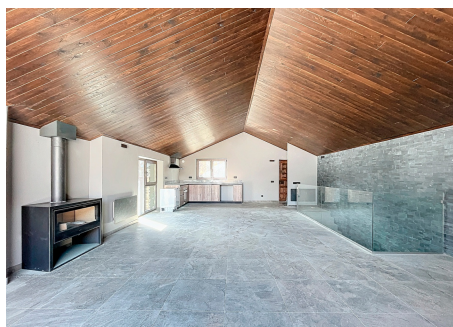

Xalet en venda a Incles, 3 habitacions, 120 metres

ref: 6009

 120 m ²	 3	 2	 No Inclòs
---	--	--	--

BORDA EN INCLES + EN MEDIO DE LA NATURALEZA + 3 HABITACIONES + 2 BAÑOS + RECIÉN CONSTRUIDA Ubicada en la idílica Vall d'Incles en Canillo, esta encantadora borda rústica de reciente construcción ofrece una oportunidad única para crear la residencia de tus sueños. Con una extensión de terreno de 4,300m² y una superficie construida de 120m², esta propiedad combina la autenticidad de una borda tradicional con un diseño moderno y funcional. En la pl...