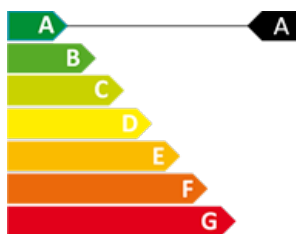

 **monkey
houses**

CERTIFICAT ENERGÈTIC

 3

 3

 160 m²

 Inclòs

Xalet adossat a Andorra la Vela per menys de 725.000€

Ref: APA_338