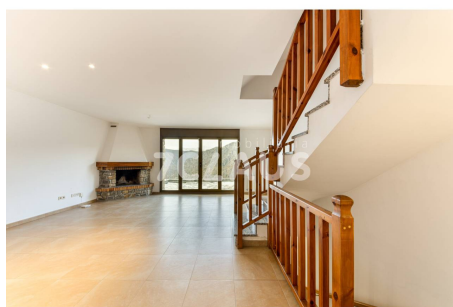

Xalet adosat en venda en **CARRETERA ENGOLASTERS**

ref: **7680**

230 m²

3

3

Inclòs

Aquesta increïble propietat a la venda a Escaldes-Engordany és un xalet adosat. Amb una superfície total de 220 m² aproximadament, i 3 habitacions dobles, 2 de les quals són suites. A més, disposa de 2 banys, 1 lavabo, Disposa de calefacció de gasoil amb una caldera pròpia situada al garatge. El garatge disposa d'espai per aparcar entre 3 i 4 cotxes, amb un espai també per bugaderia i la sala de l'ascensor que disposa d'espai per utilitzar com p...