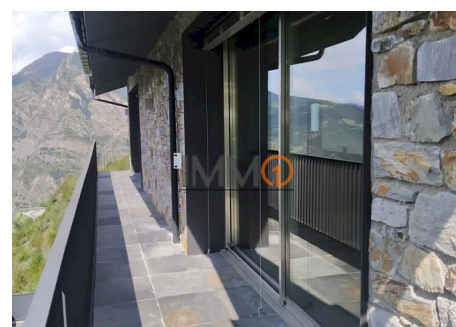

"Actualment llogat" Preciós Xalet a a Llumeneres (Sant Julià de Lòria)

ref: 3406

498 m²

3

3

No Inclòs

Preciós Xalet a Llumeneres d'uns 498 m² distribuïts en tres plantes més una planta de pàrquing amb capacitat per 4 cotxes. Xalet sostenible a quatre vents, tot exterior, molt assolellat. El xalet es distribueix en:- Planta baixa on es troba la bugaderia, acumulador d'aigua i armaris, també hi ha una àmplia suite i la sala de màquines (aquest espai es podria convertir en dormitori)- 1a planta on es troben 2 habitacions tipus suite amb ter...