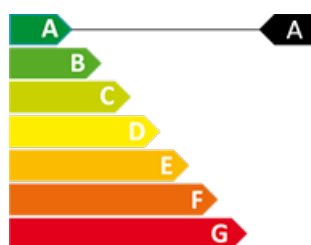

 **monkey
houses**

CERTIFICAT ENERÈTIC

 3

 3

 240 m²

 Inclòs

Impressionant Xalet a Auvinyà

Ref: XAL_28