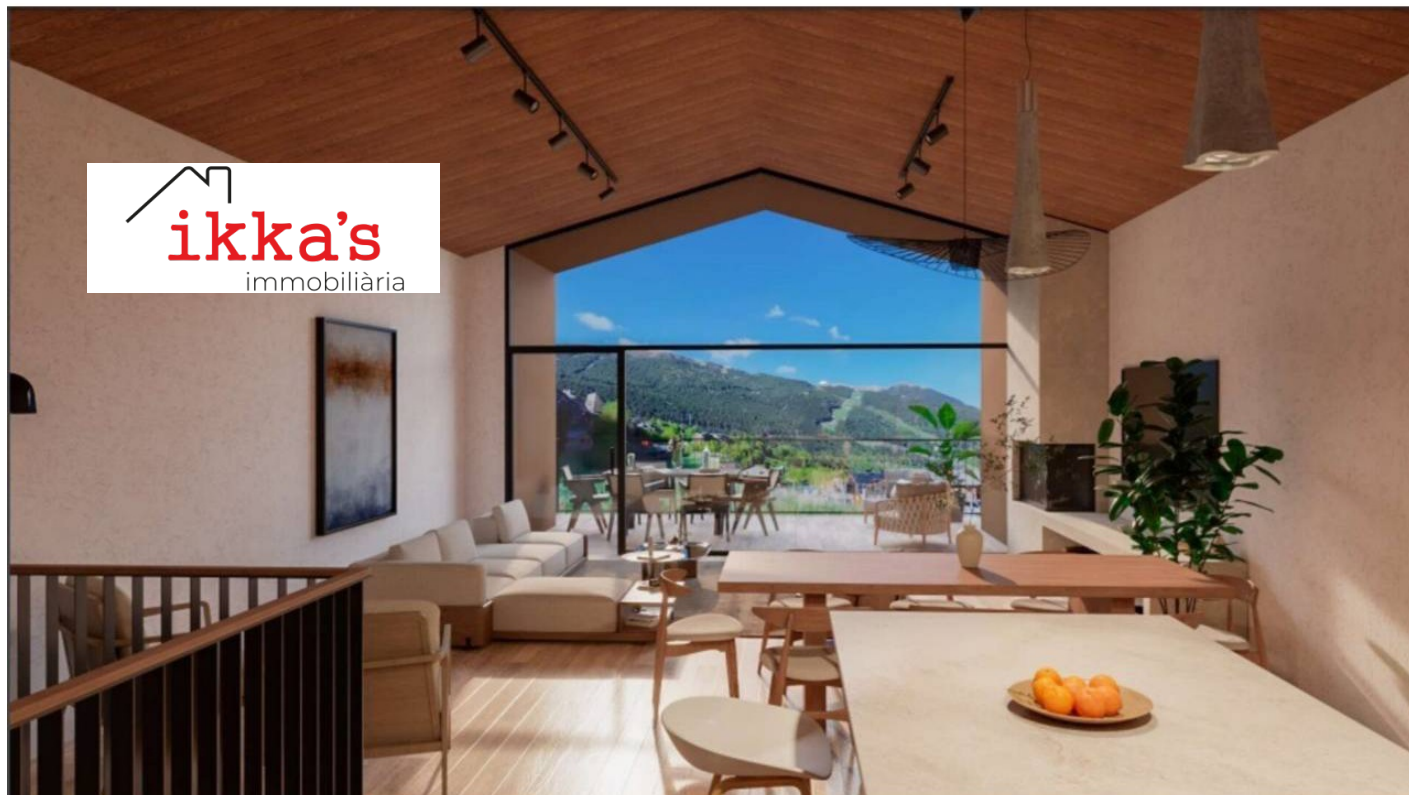

Xalet en venda a Incles

ref: **000133**

Es ven espectacular xalet d'obra nova actualment en construcció a la Vall d'Incles. Entrega en uns 18 mesos des del moment de compra. Està situat en un entorn privilegiat, rodejat de naturalesa però de fàcil accés, molt aprop de pistes (una d'elles a peu de casa) i del centre de Canillo, amb totes les seves comoditats. Pertany a una exclusiva urbanització només de xalets unifamiliars de dues plantes. Forma part d'un conjunt de tres xalets adosats...