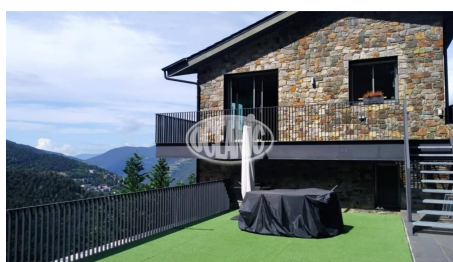

Xalet Situat a sant Julià de Lòria

ref: **032445**

Espectacular Xalet situat a la vila de Sant Julià de Lòria! amb una superfície construïda de 498 m², distribuït amb tres plantes de vivenda i una d'aparcament per a 4 vehicles, amb una situació privilegiada envoltat de tranquil·litat natura amb vistes panoràmiques i una bona orientació.