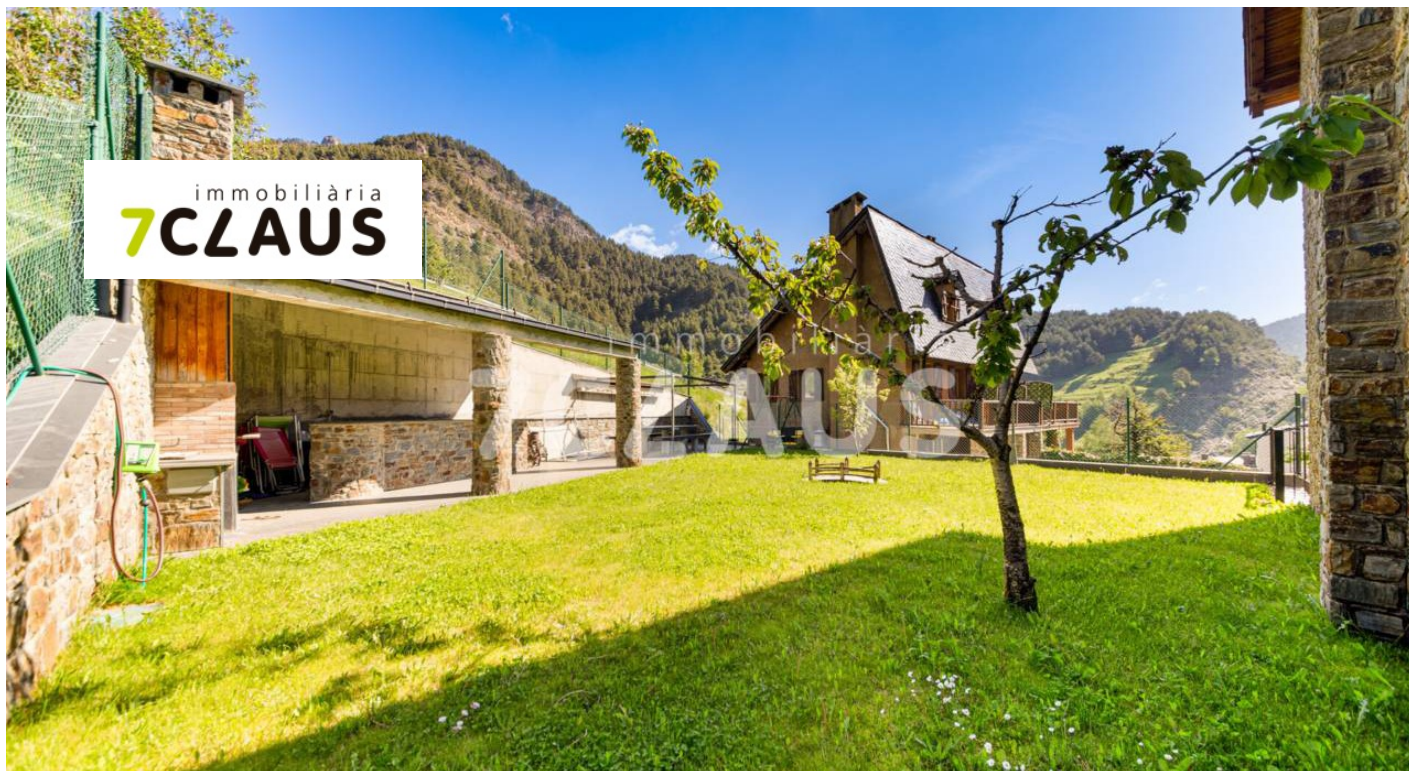

Casa en venda en Pal.

ref: **C7342**

A Pal, a un entorn inmillorable, hi trobem aquesta fantàstica casa. Construïda en una parcel·la de 516,20m², està aquesta casa de tres plantes de 270m². A la primera planta, a peu de carrer està el pàrquing per tres cotxes, sala de calderes i traster. A la segona, totalment reformada, hi trobem una gran cuina tancada que té una zona de safareig, un ampli saló amb xemeneia, que dona a una terrassa a la que li dona el sol tot el dia, i un bany com...