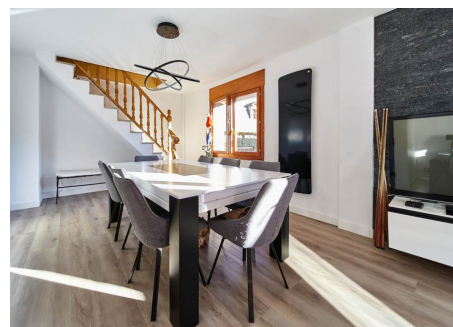

Xalet en venda a Pal, 4 habitacions, 240 metres

ref: 5349

Este encantador chalet de montaña en venta de unos 240 m2 construidos con su gran parcela de 516 m2, se encuentra perfectamente situado en el histórico pueblo de Pal (La Massana), con su famosa iglesia románica del siglo XI, Sant Climent de Pal, y a poca distancia de las pistas de esquí de Vallnord Pal-Arinsal, que se pueden ver desde la propiedad. El chalet se divide en 3 plantas, que han guardado su estilo típico de montaña añadiéndole ...