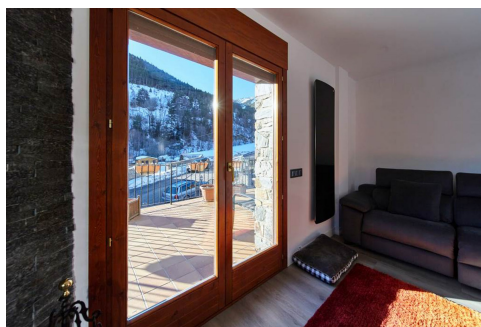

Xalet en venda a Pal, 4 habitacions, 240 metres

ref: 5349

Este encantador chalet de montaña en venta de unos 240 m2 construidos con su gran parcela de 516 m2, se encuentra perfectamente situado en el histórico pueblo de Pal (La Massana), con su famosa iglesia románica del siglo XI, Sant Climent de Pal, y a poca distancia de las pistas de esquí de Vallnord Pal-Arinsal, que se pueden ver desde la propiedad. El chalet se divide en 3 plantas, que han guardado su estilo típico de montaña añadiéndole ...