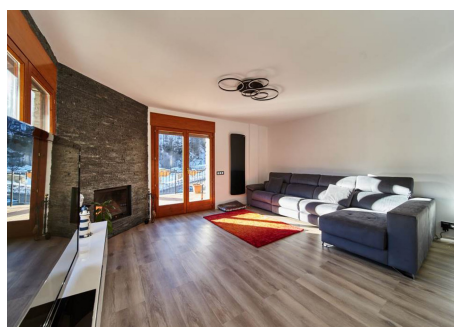

# Xalet en venda a Pal, 4 habitacions, 240 metres

ref: **5349**

Este encantador chalet de montaña en venta de unos 240 m2 construidos con su gran parcela de 516 m2, se encuentra perfectamente situado en el histórico pueblo de Pal (La Massana), con su famosa iglesia románica del siglo XI, Sant Climent de Pal, y a poca distancia de las pistas de esquí de Vallnord Pal-Arinsal, que se pueden ver desde la propiedad. El chalet se divide en 3 plantas, que han guardado su estilo típico de montaña añadiéndole ...