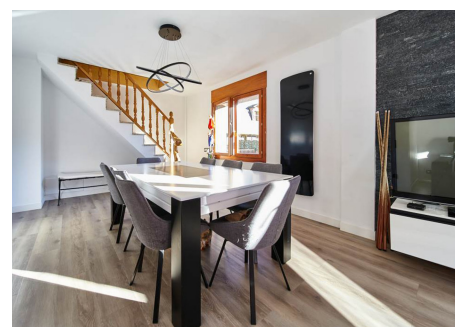

# Xalet en venda a Pal, 4 habitacions, 240 metres

ref: **5349**

Este encantador chalet de montaña en venta de unos 240 m2 construidos con su gran parcela de 516 m2, se encuentra perfectamente situado en el histórico pueblo de Pal (La Massana), con su famosa iglesia románica del siglo XI, Sant Climent de Pal, y a poca distancia de las pistas de esquí de Vallnord Pal-Arinsal, que se pueden ver desde la propiedad. El chalet se divide en 3 plantas, que han guardado su estilo típico de montaña añadiéndole ...