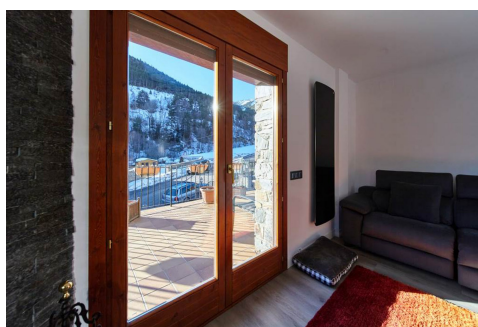

# Xalet en venda a Pal, 4 habitacions, 240 metres

ref: **5349**

Este encantador chalet de montaña en venta de unos 240 m2 construidos con su gran parcela de 516 m2, se encuentra perfectamente situado en el histórico pueblo de Pal (La Massana), con su famosa iglesia románica del siglo XI, Sant Climent de Pal, y a poca distancia de las pistas de esquí de Vallnord Pal-Arinsal, que se pueden ver desde la propiedad. El chalet se divide en 3 plantas, que han guardado su estilo típico de montaña añadiéndole ...