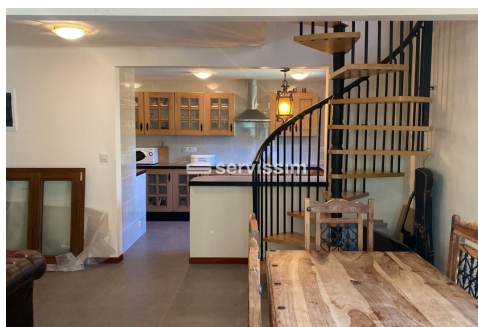

Xalet en venda a Pal, 4 habitacions, 172 metres

ref: **2289**

172 m²

4

2

No Inclòs

Xalet en una urbanització molt tranquil·la i assolellada en el pintoresc poble de Pal, a la parròquia de la Massana, de 172 m² distribuïda en tres plantes, construïda sobre una parcel·la de 290 m². A la planta baixa hi trobem la zona de dia, composta per un rebedor, un bany complet amb dutxa, un ampli i lluminós saló-menjador amb cuina oberta amb accés a una galeria tancada. Des d'aquesta galeria h...