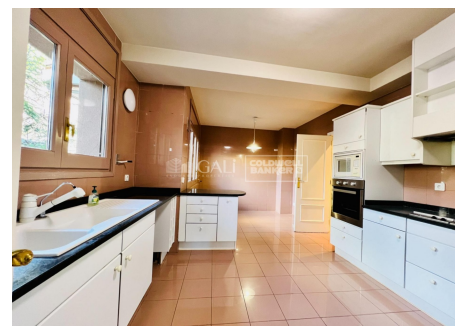

XALET A PRESTIGIOSA ZONA RESIDENCIAL, AMB JARDÍ I BOX

ref: **03388**

340 m²
4
3
Inclòs

Acollidor xalet en venda a Escaldes, a la prestigiosa urbanització de Guem (zona Sa Calma). Es tracta d'una casa aparellada, a tres vents, amb acabats de qualitat i envoltada per jardí.~~L'habitatge es distribueix en 4 plantes, comunicades mitjançant nucli d'escals i ascensor.~~ planta baixa: a aquesta planta, de 99 m², s'accedeix des de la carretera principal i dona entrada al garatge, amb capacitat per a 2 vehicles (i hi ha la possibilitat d'...