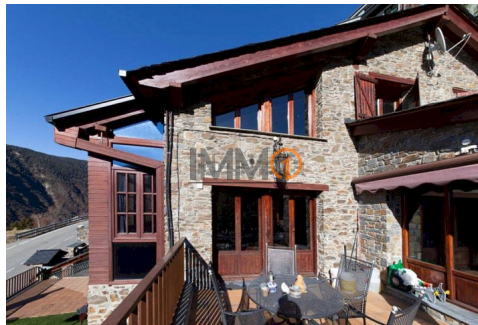

En venda xalet individual a Carretera d'Engolasters (Escaldes Engordany)

ref: **3469**

451 m²

4

3

No Inclòs

En venda xalet individual a la Carretera d'Engolasters d'una superfície construïda d'uns 451 m² i un terreny de 564 m² Ubicada en una zona molt tranquil.la aquesta propietat gaudeix d'unes vistes panoràmiques impressionats El xalet és d'estil rústic i consta de 4 habitacions dobles amb accés directe a un fantàstic jardí (3 de les habitacions són de tipus suite), 4 banys complets, 1 lavabo de cortesia, àmplia cuina, safareig, celler amb accés dir...