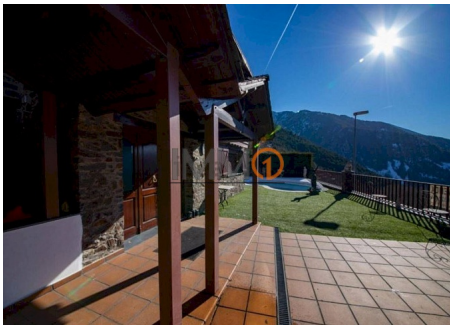

En venda xalet individual a Carretera d'Engolasters (Escaldes Engordany)

ref: **3469**

451 m²

4

3

No Inclòs

En venda xalet individual a la Carretera d'Engolasters d'una superfície construïda d'uns 451 m² i un terreny de 564 m² Ubicada en una zona molt tranquil.la aquesta propietat gaudeix d'unes vistes panoràmiques impressionats El xalet és d'estil rústic i consta de 4 habitacions dobles amb accés directe a un fantàstic jardí (3 de les habitacions són de tipus suite), 4 banys complets, 1 lavabo de cortesia, àmplia cuina, safareig, celler amb accés dir...