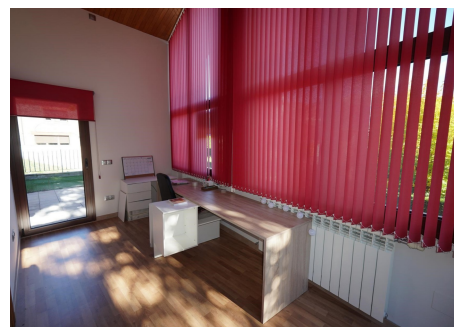

Xalet en venda a Escàs, 4 habitacions, 360 metres

ref: **ref12840**

360 m²

4

3

No Inclòs

Ideal per inversors. Magnífic xalet en venda al poble d'escàs, a la parròquia de La Massana.

Es troba en una zona tranquil·la, gaudeix d'unes vistes privilegiades a la muntanya, sol durant tot el dia i esta a 1 km del centre de la parròquia amb tots els serveis i comerços al seu abast com botigues, restaurants, escoles, telecabina de Vallnord, ...