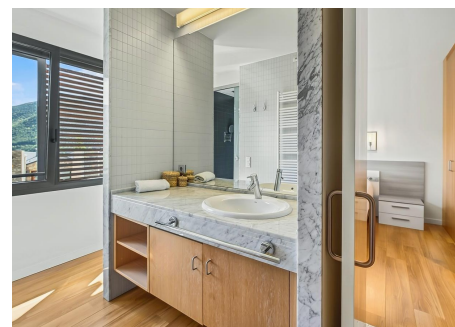

Xalet en venda a Escàs, 4 habitacions, 305 metres

ref: **ref10384**

Xalet adossat en venda al poble de Escàs, parròquia de La Massana, en una zona tranquil·la molt assolellada i gaudeix de magnífiques vistes. Es troba a cinc minuts amb cotxe del centre de la Massana, i prop del telecabina per accedir a les pistes d'esquí del sector Vallnord i de tots els serveis.