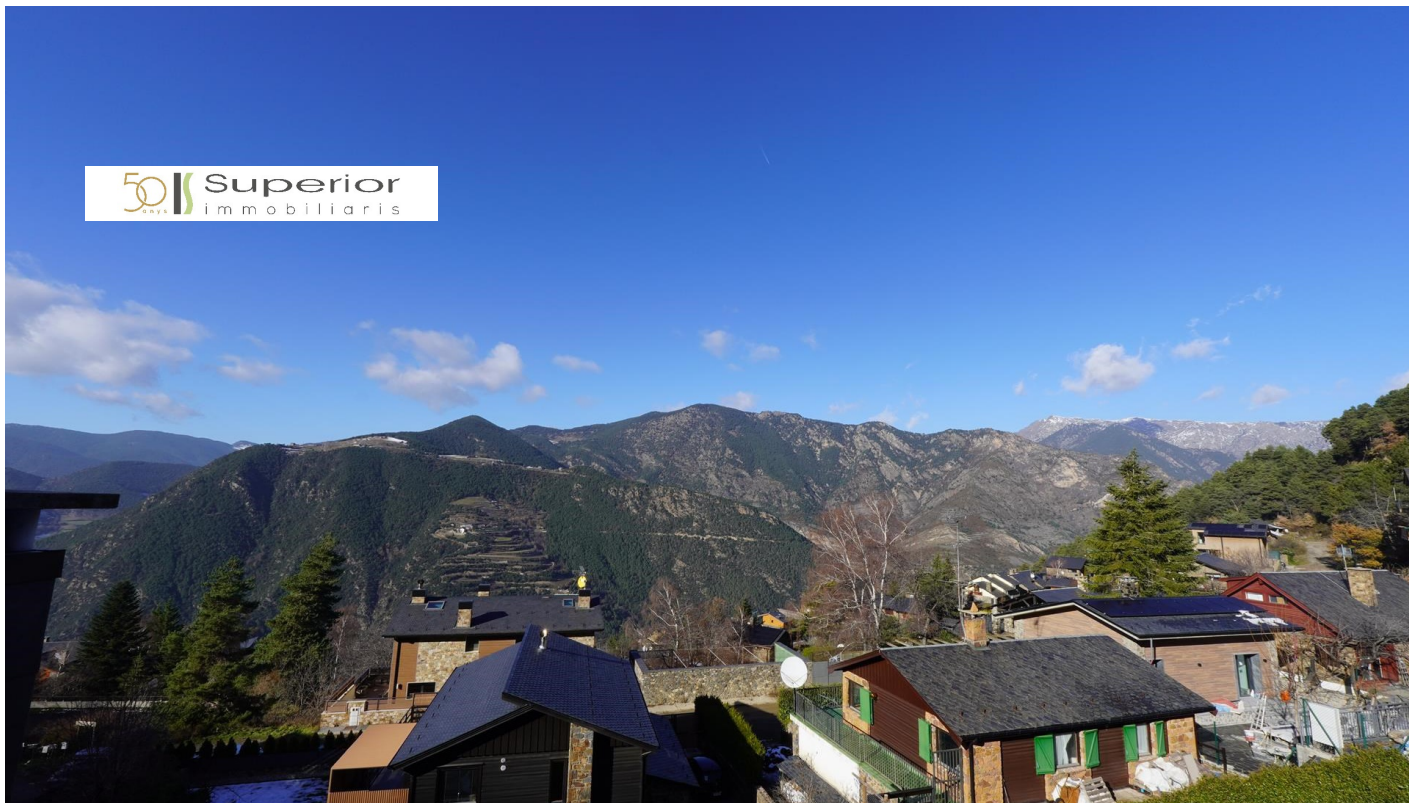

Xalet en venda a Juberri, 4 habitacions, 500 metres

ref: **ref05200**

 **Superior**
immobiliaris

500 m²

4

3

No Inclòs

Descobreix aquest acollidor xalet unifamiliar en venda, situat en la tranquil·la localitat de Juberri (Sant Julià de Lòria). Aquesta casa compta amb una superfície construïda de 500m² aproximadament, oferint un ampli espai ideal per a famílies que busquen comoditat i funcionalitat.