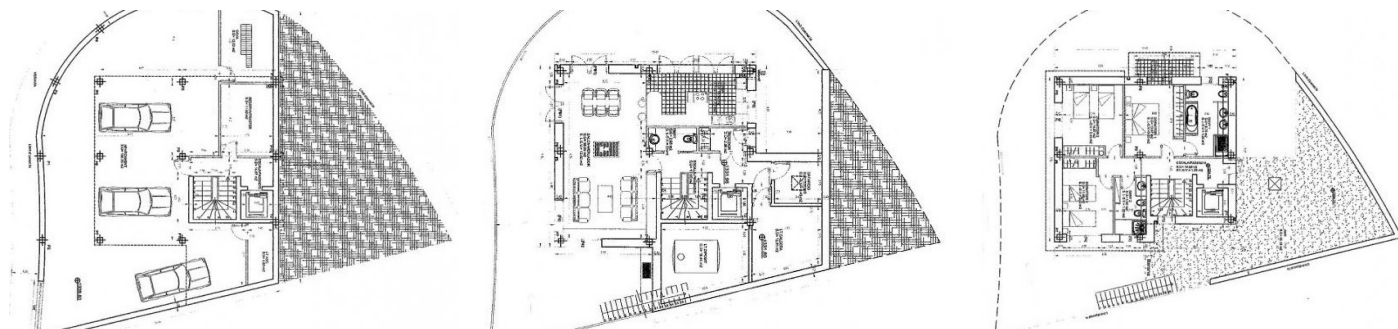

Xalet en venda a Juberri, 4 habitacions, 500 metres

ref: **ref05200**

 **Superior**
immobiliaris

500 m²

4

3

No Inclòs

Descobreix aquest acollidor xalet unifamiliar en venda, situat en la tranquil·la localitat de Juberri (Sant Julià de Lòria). Aquesta casa compta amb una superfície construïda de 500m² aproximadament, oferint un ampli espai ideal per a famílies que busquen comoditat i funcionalitat.

La casa disposa d'un total de quatre plantes i la seva distribució es com segueix. La planta garatge de 221,80m² inclou un gran espai de garatge, eliminant la p...

CONCERTA UNA VISITA

Immobilària Superior - Tel: **+376 808080**