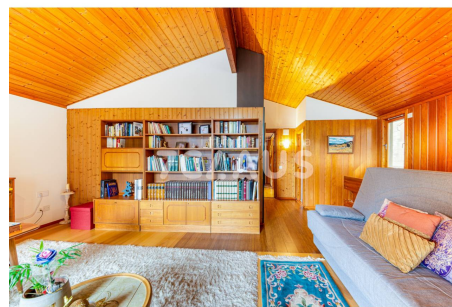

Xalet independent situat a l'Aldosa

ref: **C7698**

242 m²

4

3

Inclòs

Fantàtica casa propietat situada en una de les zones més privilegiades de La Massana. Amb una superfície de 241,5 m², aquest habitatge és perfecte per a famílies que busquen comoditat, espai i qualitat de vida. Disposa de 4 habitacions dobles, incloent una espectacular suite, 2 banys complets i 1 lavabo, ideals per al confort de tota la família. La seva distribució optimitzada garanteix amplis espais interiors, perfectes per gaudir del dia a ...