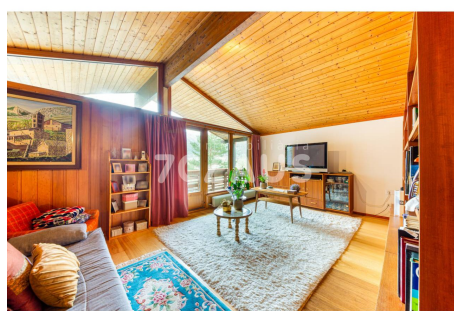

Xalet independent situat a l'Aldosa

ref: **C7698**

242 m²

4

3

Inclòs

Fantàtica casa propietat situada en una de les zones més privilegiades de La Massana. Amb una superfície de 241,5 m², aquest habitatge és perfecte per a famílies que busquen comoditat, espai i qualitat de vida. Disposa de 4 habitacions dobles, incloent una espectacular suite, 2 banys complets i 1 lavabo, ideals per al confort de tota la família. La seva distribució optimitzada garanteix amplis espais interiors, perfectes per gaudir del dia a ...