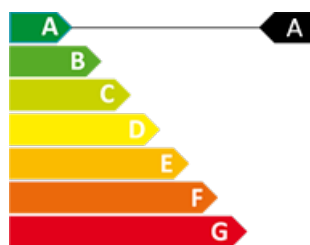

XAMPSI
immobiliaria

CERTIFICAT ENERGÈTIC

4

4

286 m²

No Inclòs

MAGNÍFICA CASA EN VENDA A LA COMELLA

Ref: X-1176