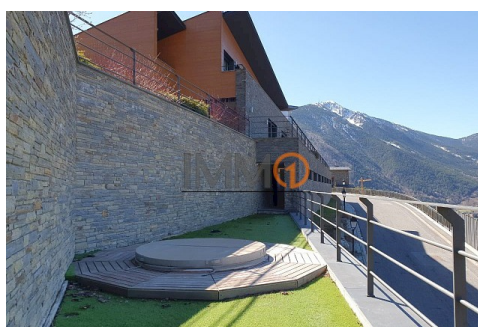

Exclusiu Xalet a una zona molt cotitzada de 4 suites amb garatge per a 7 cotxes

ref: **2321**

1048 m²

4

4

No Inclòs

Magnífic Xalet en venda a la parròquia de La Massana que es troba en una exclusiva urbanització molt tranquil·la i cotitzada. Aquesta propietat amb acabats de qualitat consta de 1.118m² d'habitatge dels quals 30m² són de terrassa i uns 400m² de jardí. A la planta soterrani -2: es on trobem el celler. A la planta soterrani -1: trobem la pre-instal·lació per una sauna, un gran gimnàs, un traster, una sala de jocs i un gran saló, una sortida al jardí...