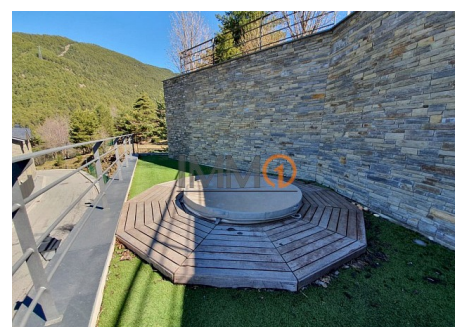

Exclusiu Xalet a una zona molt cotitzada de 4 suites amb garatge per a 7 cotxes

ref: **2321**

1048 m²

4

4

No Inclòs

Magnífic Xalet en venda a la parròquia de La Massana que es troba en una exclusiva urbanització molt tranquil·la i cotitzada. Aquesta propietat amb acabats de qualitat consta de 1.118m² d'habitatge dels quals 30m² són de terrassa i uns 400m² de jardí. A la planta soterrani -2: es on trobem el celler. A la planta soterrani -1: trobem la pre-instal·lació per una sauna, un gran gimnàs, un traster, una sala de jocs i un gran saló, una sortida al jardí...